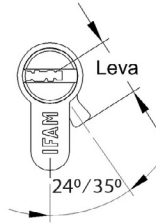

Serie M / F6S

DIMENSIONES

Ref.	Cod.	Cl.	L	A	B	Uni.
LEVA: 15mm. Pack.						
M1030L	035000	■	40	10	30	12
M1030N	035010	■	40	10	30	12
M1040L	036200	■	50	10	40	12
M1040N	036210	■	50	10	40	12
M1050L	036880	■	60	10	50	12
M3030L	035200	■	60	30	30	12
M3030N	035210	■	60	30	30	12
M3035L	035300	■	65	30	35	12
M3035N	035310	■	65	30	35	12
M3040L	035400	■	70	30	40	12
M3040N	035410	■	70	30	40	12
M3535L	036000	■	70	35	35	12
M3535N	036010	■	70	35	35	12
M3045L	035500	■	75	30	45	12
M3045N	035510	■	75	30	45	12
M3540L	036100	■	75	35	40	12
M3540N	036110	■	75	35	40	12
M3050L	035600	■	80	30	50	12
M3050N	035610	■	80	30	50	12
M4040L	036400	■	80	40	40	12
M4040N	036410	■	80	40	40	12
M3545L	037100	■	80	35	45	12
M3545N	037110	■	80	35	45	12
M3055N	035710	■	85	30	55	12
M3550L	037200	■	85	35	50	12
M3550N	037210	■	85	35	50	12
M3060L	035800	■	90	30	60	12
M3060N	035810	■	90	30	60	12
M3555N	037285	■	90	35	55	12
M4050L	036600	■	90	40	50	12
M4050N	036610	■	90	40	50	12
M4545L	036800	■	90	45	45	12
M4545N	036810	■	90	45	45	12
M3560N	037288	■	95	35	60	12

Ref.	Cod.	Cl.	L	A	B	Uni.
M4045N	036510	■	95	40	45	12
M4550N	037400	■	95	45	50	12
M3070L	035900	■	100	30	70	12
M3070N	035910	■	100	30	70	12
M3565N	037290	■	100	35	65	12
M4060L	036700	■	100	40	60	12
M4060N	036710	■	100	40	60	12
M4555N	037420	■	100	45	65	12
M5050L	036900	■	100	50	50	12
M5050N	036910	■	100	50	50	12
M3075N	035990	■	105	30	75	12
M4560N	037440	■	105	45	60	12
M3080N	035995	■	110	30	80	12
M4070N	036790	■	110	40	70	6
M5060L	036970	■	110	50	60	6
M5060N	036980	■	110	50	60	6
M5555N	037460	■	110	55	55	12
M6060L	036990	■	120	60	60	6
M6060N	037000	■	120	60	60	6
LEVA: 13mm. Pack.						
M1030LC	035050	■	40	10	30	12
M1030NC	035060	■	40	10	30	12
M1040LC	036250	■	50	10	40	12
M1040NC	036260	■	50	10	40	12
M3030LC	035250	■	60	30	30	12
M3030NC	035260	■	60	30	30	12
M3035LC	035350	■	65	30	35	12
M3035NC	035360	■	65	30	35	12
M3040LC	035450	■	70	30	40	12
M3040NC	035460	■	70	30	40	12
M3535LC	036050	■	70	35	35	12
M3535NC	036060	■	70	35	35	12
M3045LC	035550	■	75	30	45	12
M3045NC	035560	■	75	30	45	12
M3540LC	036150	■	75	35	40	12

Ref.	Cod.	Cl.	L	A	B	Uni.
M3540NC	036160	■	75	35	40	12
M3050LC	035650	■	80	30	50	12
M3050NC	035660	■	80	30	50	12
M4040LC	036450	■	80	40	40	12
M4040NC	036460	■	80	40	40	12
M3545LC	037150	■	80	35	45	12
M3545NC	037160	■	80	35	45	12
M3550LC	037250	■	85	35	50	12
M3550NC	037260	■	85	35	50	12
M3060LC	035850	■	90	30	60	12
M3060NC	035860	■	90	30	60	12
M4050LC	036650	■	90	40	50	12
M4050NC	036660	■	90	40	50	12
M4545LC	036850	■	90	45	45	12
M4545NC	036860	■	90	45	45	12
M3070LC	035950	■	100	30	70	12
M3070NC	035960	■	100	30	70	12
M4060LC	036750	■	100	40	60	12
M4060NC	036760	■	100	40	60	12
M5050LC	036950	■	100	50	50	12
M5050NC	036960	■	100	50	50	12
LEVA: 15mm. Pack.						
M1030L	035001	■	40	10	30	5
M1030N	035011	■	40	10	30	5
M1040L	036201	■	50	10	40	5
M1040N	036211	■	50	10	40	5
M3030L	035201	■	60	30	30	5
M3030N	035211	■	60	30	30	5
M3035L	035301	■	65	30	35	5
M3035N	035311	■	65	30	35	5
M3040L	035401	■	70	30	40	5

Continúa en pag. siguiente